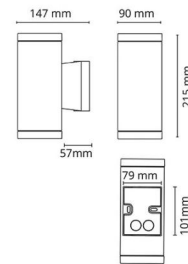

### Valonlähteen tyyppi

Valonlähteen tyyppi: LED  
 Kanta: GU10  
 Mukana valonlähde: Kyllä  
 Valovirta: 500lm  
 Tehokkuus: 56 lm/W  
 Väriämpötila: 4000K  
 Värintoistoindeksi: Ra>80  
 SDCM: SDCM: 4  
 Elinikä: L70/B50>40.000  
 Valonjako: Suora  
 Kupu: Kirkas lasi  
 Avauskulma: 35°/35°

### Ohjaus/himmennys

Tyyppi: Vaihehimmennys

### Mitat

Leveys (mm) W: 90  
 Korkeus (mm) H: 215  
 Syvyys (D): 147  
 Paino (kg) brutto/netto: 1.944 / 1.62

### Pakkaus

Pakkauksen mitat (L x W x H mm): 160 x 100 x 230

7 0 2 1 9 8 6 3 3 6 9 1 7