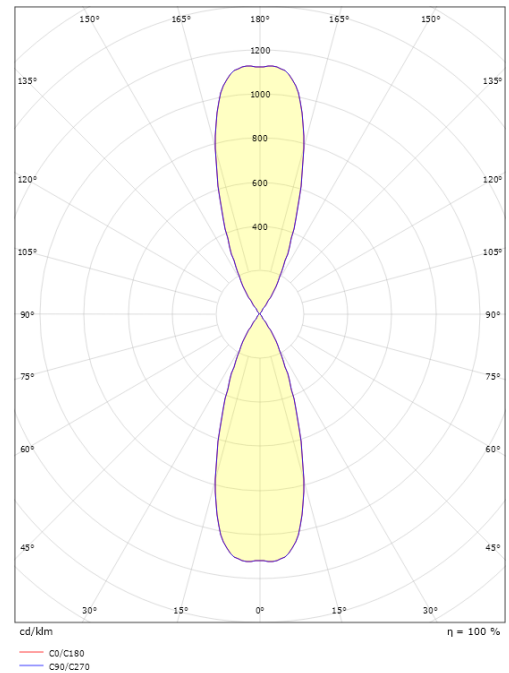

Echo Grafiitti 500lm 4000K Ra>80 Vaihehimmennys

Sähkönnumero: 4522817
EAN: 7021986336917
SG tuotenumero: 633691

Sähköinen

Teho: 2x4,5W
Kokonaisteho: 9W
Jännite: 220-240V

Valonlähteen tyyppi

Valonlähteen tyyppi: LED
Kanta: GU10
Mukana valonlähde: Kyllä
Valovirta: 500lm
Tehokkuus: 56 lm/W
Väriämpötila: 4000K
Värintoistoindeksi: Ra>80
SDCM: SDCM: 4
Elinikä: L70/B50>40.000
Valonjako: Suora
Kupu: Kirkas lasi
Avauskulma: 35°/35°

Ohjaus/himmennys

Tyyppi: Vaihehimmennys

Luokitus

Suojausluokka: Luokka II

Energia ja hyväksynnät

Energialuokka merkitty valonlähteeseen: G
BVB: Kyllä

Materiaali ja pintakäsittely

Runko: Alumiinia
Väri: Grafiitti
Suojuksen materiaali: Karkaistu suojalasi

Asennus/KytKentä

Asennus: Pinta-asennus, Ulkona
KytKentä: Liitinrima

Mitat

Leveys (mm) W: 90
Korkeus (mm) H: 215
Syvyys (D): 147
Paino (kg) brutto/netto: 1.944 / 1.62

Pakkaus

Pakkauksen mitat (L x W x H mm): 160 x 100 x 230

7 0 2 1 9 8 6 3 3 6 9 1 7