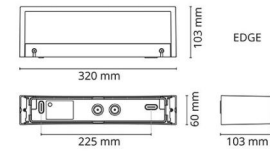

**Edge Grafiitti 590lm 4000K Ra>80 Vaihehimmennys**

Sähkönnumero: 4522662  
 EAN: 7021986233520  
 SG tuotenumero: 623352

**Sähköinen**

Kokonaisteho: 7W  
 Jännite: 220-240V  
 Enimmäisvalaisimet katkaisijaa kohti: B10: 33, B16: 52, C10: 40, C16: 64

**Valonlähteen tyyppi**

Valonlähteen tyyppi: LED  
 Valovirta: 590lm  
 Tehokkuus: 84 lm/W  
 Väriämpötila: 4000K  
 Värintoistoindeksi: Ra>80  
 SDCM: SDCM: 3  
 Elinikä: L70/B10>50.000  
 Elinikä: L70/B50>  
 Valonjako: Suora  
 Kupu: Kirkas lasi  
 Avauskulma: 110°/110°

**Asennus/KytKentä**

Asennus: Pinta-asennus, Sisävalaisimet / Ulkona  
 KytKentä: Liitinrima

**Mitat**

Leveys (mm) W: 320  
 Korkeus (mm) H: 60  
 Syvyys (D): 103  
 Paino (kg) brutto/netto: 2.04 / 1.7

**Pakkaus**

Pakkauksen mitat (L x W x H mm): 330 x 120 x 70

7 0 2 1 9 8 6 2 3 3 5 2 0