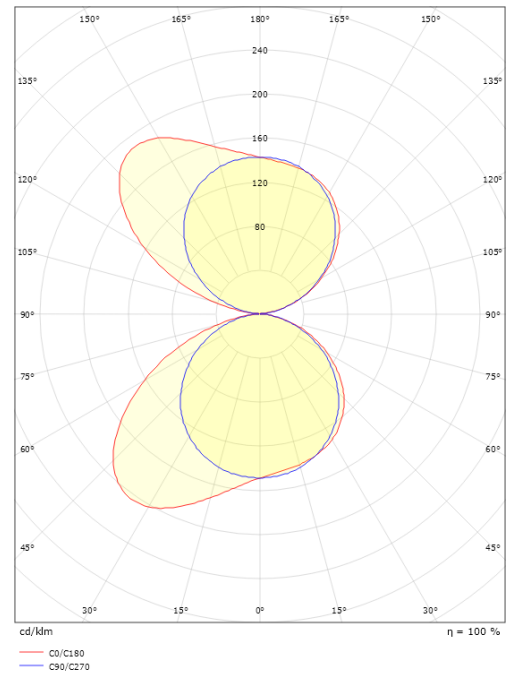

Edge Grafiitti 590lm 4000K Ra>80 Vaihehimmennys

Sähkönnumero: 4522662
EAN: 7021986233520
SG tuotenumero: 623352

Sähköinen

Kokonaisteho: 7W
Jännite: 220-240V
Enimmäisvalaisimet katkaisijaa kohti: B10: 33, B16: 52, C10: 40, C16: 64

Valonlähteen tyyppi

Valonlähteen tyyppi: LED
Valovirta: 590lm
Tehokkuus: 84 lm/W
Väriämpötila: 4000K
Värintoistoindeksi: Ra>80
SDCM: SDCM: 3
Elinikä: L70/B10>50.000
Elinikä: L70/B50>
Valonjako: Suora
Kupu: Kirkas lasi
Avauskulma: 110°/110°

Ohjaus/himmennys

Tyyppi: Vaihehimmennys

Luokitus

Suojausluokka: Luokka I

Energia ja hyväksynnät

Energialuokka merkitty valonlähteeseen: D
BVB: Kyllä

Materiaali ja pintakäsittely

Runko: Alumiinia
Väri: Grafiitti
Suojuksen materiaali: Karkaistu suojalasi

Asennus/KytKentä

Asennus: Pinta-asennus, Sisävalaisimet / Ulkona
KytKentä: Liitinrima

Mitat

Leveys (mm) W: 320
Korkeus (mm) H: 60
Syvyys (D): 103
Paino (kg) brutto/netto: 2.04 / 1.7

Pakkaus

Pakkauksen mitat (L x W x H mm): 330 x 120 x 70

7 0 2 1 9 8 6 2 3 3 5 2 0