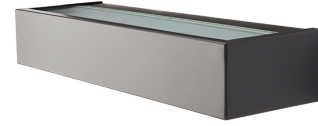

**Edge Grafiitti 590lm 4000K Ra>80 Vaihehimmennys**

Sähkönnumero: 4522662  
 EAN: 7021986233520  
 SG tuotenumero: 623352

**Sähköinen**

Kokonaisteho: 7W  
 Jännite: 220-240V  
 Enimmäisvalaisimet katkaisijaa kohti: B10: 33, B16: 52, C10: 40, C16: 64

**Valonlähteen tyyppi**

Valonlähteen tyyppi: LED  
 Valovirta: 590lm  
 Tehokkuus: 84 lm/W  
 Väriämpötila: 4000K  
 Värintoistoindeksi: Ra>80  
 SDCM: SDCM: 3  
 Elinikä: L70/B10>50.000  
 Elinikä: L70/B50>  
 Valonjako: Suora  
 Kupu: Kirkas lasi  
 Avauskulma: 110°/110°

**Ohjaus/himmennys**

Tyyppi: Vaihehimmennys

**Luokitus**

Suojausluokka: Luokka I

**Energia ja hyväksynnät**

Energialuokka merkitty valonlähteeseen: D  
 BVB: Kyllä

**Materiaali ja pintakäsittely**

Runko: Alumiinia  
 Väri: Grafiitti  
 Suojuksen materiaali: Karkaistu suojalasi

**Asennus/KytKentä**

Asennus: Pinta-asennus, Sisävalaisimet / Ulkona  
 KytKentä: Liitinrima

**Mitat**

Leveys (mm) W: 320  
 Korkeus (mm) H: 60  
 Syvyys (D): 103  
 Paino (kg) brutto/netto: 2.04 / 1.7

**Pakkaus**