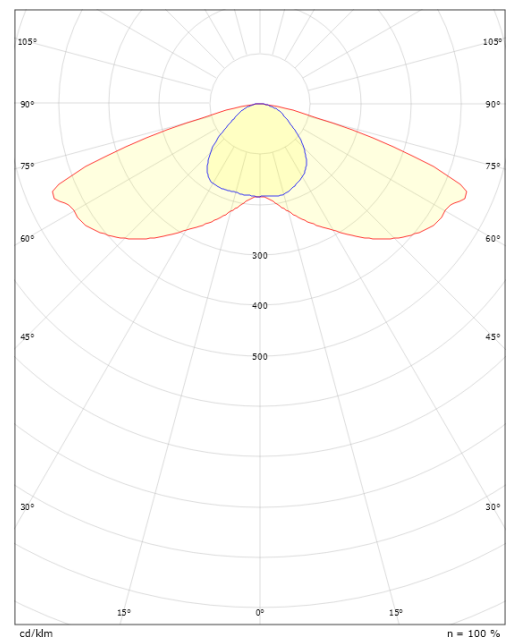

Fenes Linssi 1 3790lm 3000K Ra>70 On/Off

Sähkönumero: 4532873
EAN: 7021982126321
SG tuotenumero: 212632

Sähköinen

Kokonaisteho: 35W
Jännite: 220-240V
Taajuus (Hz): 50/60Hz
Enimmäisvalaisimet katkaisijaa kohti: B10: 32, B16: 50, C10: 52, C16: 85

Valonlähteen tyyppi

Valonlähteen tyyppi: LED
Valovirta: 3790lm
Tehokkuus: 108 lm/W
Väriämpötila: 3000K
Värintoistoindeksi: Ra>70
SDCM: SDCM: 3
Elinikä: L95/B50>100.000
Elinikä: L98>50.000
Valonjako: Suora
Kupu: PMMA, polymetyyliakrylaatti

Ohjaus/himmennys

Tyyppi: On/Off

Luokitus

Suojausluokka: Luokka II

Energia ja hyväksynnät

Energialuokka merkitty valonlähteeseen: C

Materiaali ja pintakäsittely

Runko: Alumiinia
Väri: Harmaa RAL 7042
Suojuksen materiaali: Karkaistu suojalasi

Asennus/KytKentä

Asennus: Pylväs - Sivuasetnettu / Ylin (Ø42-48/Ø60), Ulkona
Malli: Linssi 1
KytKentä: Liitäntäjohto 2x1.0mm² 8m, H05RN-F
Projisoitu tuulipinta-ala: S=0,0175m² T=0,048m²

Mitat

Pituus (mm) L: 370
Leveys (mm) W: 170
Korkeus (mm) H: 145
Paino (kg) brutto/netto: 3.578 / 2.93

Pakkaus

Pakkauksen mitat (L x W x H mm): 480 x 180 x 95

cd/kdm
— C0/C180
— C90/C270

7 0 2 1 9 8 2 1 2 6 3 2 1