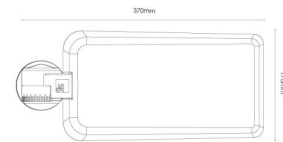

Asennus/KytKentä

Asennus: Pylväs - Sivuasetnettu / Ylin (Ø42-48/Ø60), Ulkona
 Malli: Linssi 1
 KytKentä: Liitäntäjohto 2x1.0mm² 8m, H05RN-F
 Projisoitu tuulipinta-ala: S=0,0175m² T=0,048m²

Mitat

Pituus (mm) L: 370
 Leveys (mm) W: 170
 Korkeus (mm) H: 145
 Paino (kg) brutto/netto: 3.578 / 2.93

Pakkaus

Pakkauksen mitat (L x W x H mm): 480 x 180 x 95

cd/kdm
 — C0/C180
 — C90/C270

7 0 2 1 9 8 2 1 2 6 3 2 1