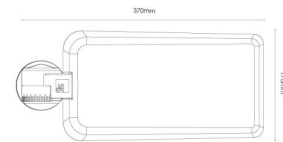

Asennus/KytKentä

Asennus: Pylväs - Sivuasetnettu / Ylin (Ø42-48/Ø60), Ulkona
 Malli: Linssi 1
 KytKentä: Liitäntäjohto 2x1.0mm² 8m, H05RN-F
 Projisoitu tuulipinta-ala: S=0,0175m² T=0,048m²

Mitat

Pituus (mm) L: 370
 Leveys (mm) W: 170
 Korkeus (mm) H: 145
 Paino (kg) brutto/netto: 3.578 / 2.93

Pakkaus

Pakkauksen mitat (L x W x H mm): 480 x 180 x 95

7 0 2 1 9 8 2 1 2 6 3 4 5