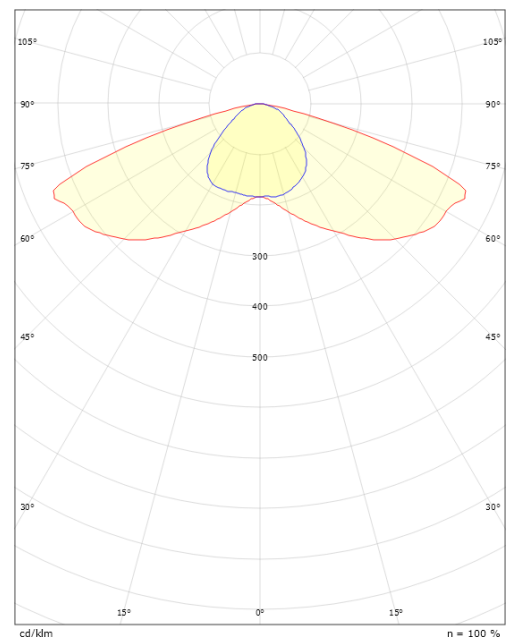

Asennus/KytKentä

Asennus: Pylväs - Sivuasetnettu / Ylin (Ø42-48/Ø60), Ulkona
 Malli: Linssi 1
 KytKentä: Liitäntäjohto 2x1.0mm² 8m, H05RN-F
 Projisoitu tuulipinta-ala: S=0,0175m² T=0,048m²

Mitat

Pituus (mm) L: 370
 Leveys (mm) W: 170
 Korkeus (mm) H: 145
 Paino (kg) brutto/netto: 3.578 / 2.93

Pakkaus

Pakkauksen mitat (L x W x H mm): 480 x 180 x 95

7 0 2 1 9 8 2 1 2 6 3 4 5