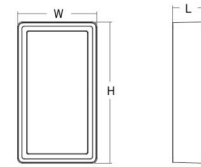

Valonlähteen tyyppi

Valonlähteen tyyppi: LED
Valovirta: 550lm
Tehokkuus: 85 lm/W
Väriämpötila: 3000K
Värintoistoindeksi: Ra>80
SDCM: SDCM: 3
Elinikä: L70/B20>100.000
Elinikä: L80/B20>75.000
Valonjako: Suora
Kupu: Opaali
Avaskulma: 110°
Fotobiologinen turvallisuus: RG 0