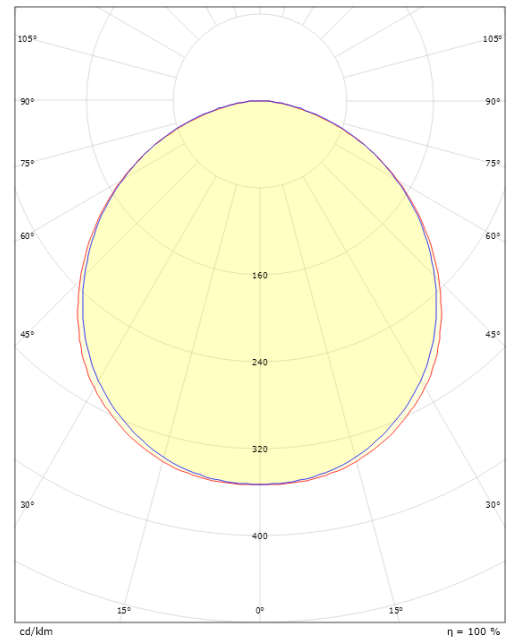

Runko: Alumiinia
 Väri: Grafiitti
 Suojuksen materiaali: UV-stabiloitu polykarbonaatti

Asennus/Kytkeä

Asennus: Pinta-asennus, Sisävalaisimet / Ulkona
 Kytkeä: Liitinrima

Mitat

Pituus (mm) L: 240
 Leveys (mm) W: 150
 Korkeus (mm) H: 77
 Paino (kg) brutto/netto: 1.9 / 1.75

Pakkaus

Pakkauksen mitat (L x W x H mm): 248 x 158 x 92

7 0 2 1 9 8 6 0 5 4 6 1 3