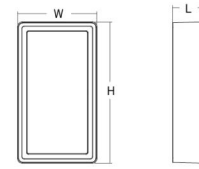

Valonlähteen tyyppi

Valonlähteen tyyppi: LED
Valovirta: 550lm
Tehokkuus: 85 lm/W
Väriämpötila: 3000K
Värintoistoindeksi: Ra>80
SDCM: SDCM: 3
Elinikä: L70/B20>100.000
Elinikä: L80/B20>75.000
Valonjako: Suora
Kupu: Opaali
Avauskulma: 110°
Fotobiologinen turvallisuus: RG 0