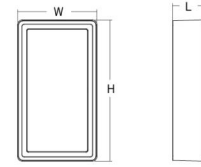

Valonlähteen tyyppi

Valonlähteen tyyppi: LED
Valovirta: 570lm
Tehokkuus: 88 lm/W
Väriämpötila: 4000K
Värintoistoindeksi: Ra>80
SDCM: SDCM: 3
Elinikä: L70/B20>100.000
Elinikä: L80/B20>75.000
Valonjako: Suora
Kupu: Opaali
Avauskulma: 110°
Fotobiologinen turvallisuus: RG 0