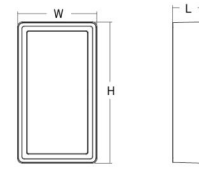

Valonlähteen tyyppi

Valonlähteen tyyppi: LED
Valovirta: 570lm
Tehokkuus: 88 lm/W
Värielämpötila: 4000K
Värintoistoindeksi: Ra>80
SDCM: SDCM: 3
Elinikä: L70/B20>100.000
Elinikä: L80/B20>75.000
Valonjako: Suora
Kupu: Opaali
Avauskulma: 110°
Fotobiologinen turvallisuus: RG 0