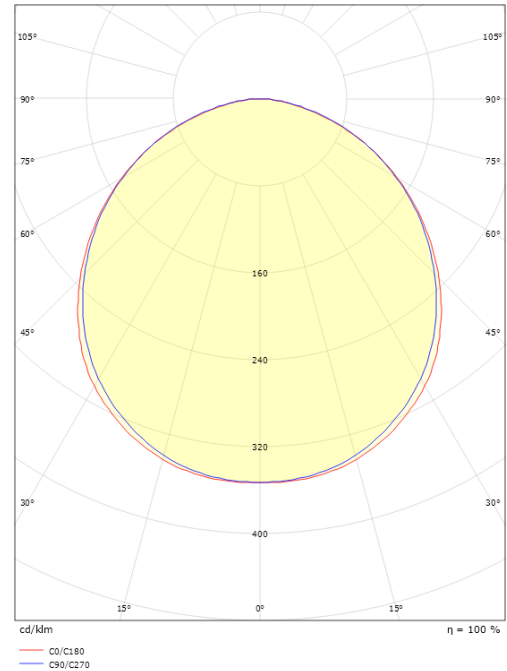

Asennus/KytKentä

Asennus: Pinta-asennus, Sisävalaisimet / Ulkona
 KytKentä: Liitinrima

Mitat

Pituus (mm) L: 240
 Leveys (mm) W: 150
 Korkeus (mm) H: 77
 Paino (kg) brutto/netto: 1.9 / 1.75

Pakkaus

Pakkauksen mitat (L x W x H mm): 248 x 158 x 92

7 0 2 1 9 8 6 0 5 4 8 1 1