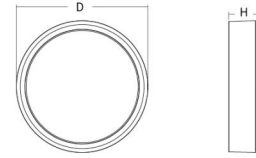

Valonlähteen tyyppi

Valonlähteen tyyppi: LED
Valovirta: 2320lm
Tehokkuus: 122 lm/W
Väriämpötila: 3000K
Värintoistoindeksi: Ra>80
SDCM: SDCM: 3
Elinikä: L70/B20>100.000
Elinikä: L80/B20>75.000
Valonjako: Suora
Kupu: Opaali
Avauskulma: 110°
Fotobiologinen turvallisuus: RG 0