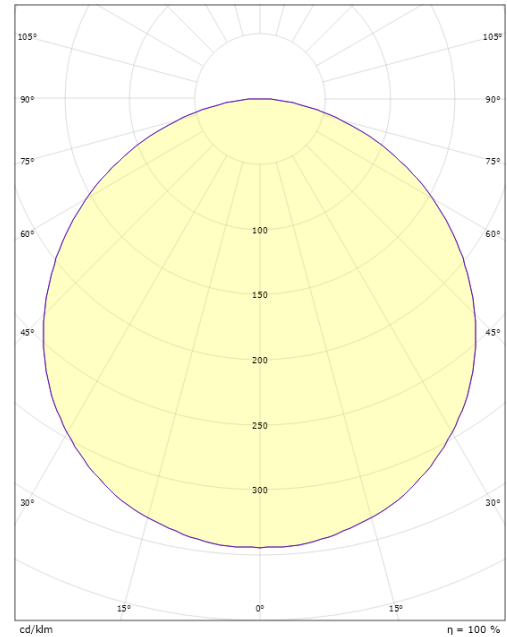

Frame Round Maxi Musta 1990lm 3000K Ra>80 Vaihehimmennys

Sähkönnumero: 4522425
EAN: 7021986051513
SG tuotenumero: 605151

Sähköinen

Kokonaisteho: 19W
Jännite: 220-240V
Enimmäisvalaisimet katkaisijaa kohti: B10: 31, B16: 50, C10: 52, C16: 85

Valonlähteen tyyppi

Valonlähteen tyyppi: LED
Valovirta: 1990lm
Tehokkuus: 105 lm/W
Väriämpötila: 3000K
Värintoistoindeksi: Ra>80
SDCM: SDCM: 3
Elinikä: L70/B20>100.000
Elinikä: L80/B20>75.000
Valonjako: Suora
Kupu: Opaali
Avauskulma: 110°
Fotobiologinen turvallisuus: RG 0

Ohjaus/himmennys

Tyyppi: Vaihehimmennys

Luokitus

Suojausluokka: Luokka II
Palosuojausluokka: 850°C - 30s

Energia ja hyväksynnät

Energialuokka merkitty valonlähteeseen: D
BVB: Kyllä

Materiaali ja pintakäsittely

Runko: Alumiinia
Väri: Musta (RAL 9004)
Suojuksen materiaali: UV-stabiloitu polykarbonaatti

Asennus/Kytkenä

Asennus: Pinta-asennus, Sisävalaisimet / Ulkona
Kytkenä: Liitinrima

Mitat

Korkeus (mm) H: 77
Halkaisija (mm) D: 325
Paino (kg) brutto/netto: 3.1 / 2.7

Pakkaus

Pakkauksen mitat (L x W x H mm): 332 x 332 x 92

7 0 2 1 9 8 6 0 5 1 5 1 3