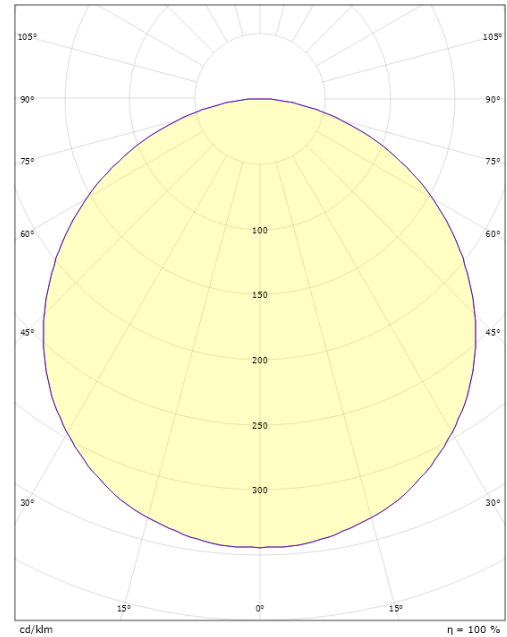

Pakkaus

Pakkauksen mitat (L x W x H mm): 332 x 332 x 92