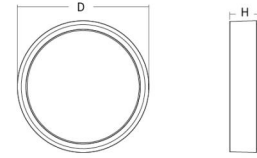

Valonlähteen tyyppi

Valonlähteen tyyppi: LED
 Valovirta: 2380lm
 Tehokkuus: 125 lm/W
 Väriämpötila: 4000K
 Värintoistoindeksi: Ra>80
 SDCM: SDCM: 3
 Elinikä: L70/B20>100.000
 Elinikä: L80/B20>75.000
 Valonjako: Suora
 Kupu: Opaali
 Avauskulma: 110°
 Fotobiologinen turvallisuus: RG 0

Runko: Alumiinia
 Väri: Valkoinen (RAL 9003)
 Suojuksen materiaali: UV-stabiloitu polykarbonaatti

Asennus/Kytkeä

Asennus: Pinta-asennus, Sisävalaisimet / Ulkona
 Kytkeä: Liitinrima

Mitat

Korkeus (mm) H: 77
 Halkaisija (mm) D: 325
 Paino (kg) brutto/netto: 3.1 / 2.7

Pakkaus

Pakkauksen mitat (L x W x H mm): 332 x 332 x 92

7 0 2 1 9 8 6 0 5 1 7 1 1