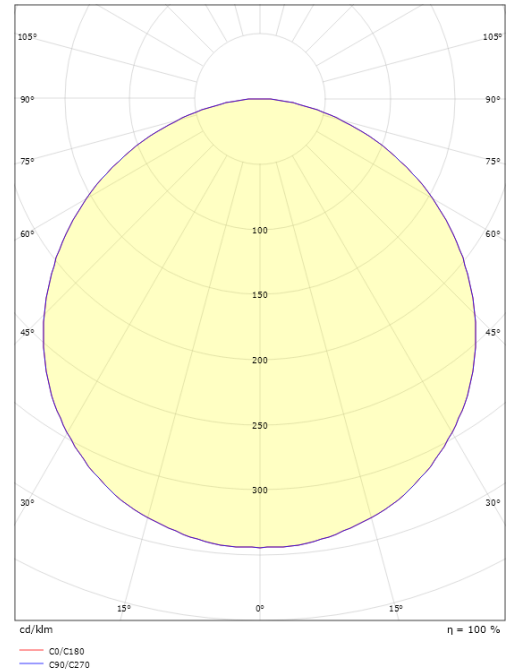

Frame Round Maxi Grafiitti 2040lm 4000K Ra>80 Vaihehimmennys

Sähkönnumero: 4522444
EAN: 7021986051919
SG tuotenumero: 605191

Sähköinen

Kokonaisteho: 19W
Jännite: 220-240V
Enimmäisvalaisimet katkaisijaa kohti: B10: 31, B16: 50, C10: 52, C16: 85

Valonlähteen tyyppi

Valonlähteen tyyppi: LED
Valovirta: 2040lm
Tehokkuus: 107 lm/W
Väriämpötila: 4000K
Värintoistoindeksi: Ra>80
SDCM: SDCM: 3
Elinikä: L70/B20>100.000
Elinikä: L80/B20>75.000
Valonjako: Suora
Kupu: Opaali
Avauskulma: 110°
Fotobiologinen turvallisuus: RG 0

Ohjaus/himmennys

Tyyppi: Vaihehimmennys

Luokitus

Suojausluokka: Luokka II
Palosuojausluokka: 850°C - 30s

Energia ja hyväksynnät

Energialuokka merkitty valonlähteeseen: D
BVB: Kyllä

Materiaali ja pintakäsittely

Runko: Alumiinia
Väri: Grafiitti
Suojuksen materiaali: UV-stabiloitu polykarbonaatti

Asennus/Kytkeä

Asennus: Pinta-asennus, Sisävalaisimet / Ulkona
Kytkeä: Liitinrima

Mitat

Korkeus (mm) H: 77
Halkaisija (mm) D: 325
Paino (kg) brutto/netto: 3.1 / 2.7

Pakkaus

Pakkauksen mitat (L x W x H mm): 332 x 332 x 92

7 0 2 1 9 8 6 0 5 1 9 1 9