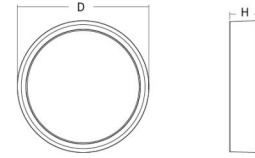

Runko: Alumiinia
Väri: Grafiitti
Suojuksen materiaali: UV-stabiloitu polykarbonaatti

Asennus/Kytkeä

Asennus: Pinta-asennus, Sisävalaisimet / Ulkona
Kytkeä: Liitinrima

Mitat

Korkeus (mm) H: 77
Halkaisija (mm) D: 325
Paino (kg) brutto/netto: 3.1 / 2.7

Pakkaus

Pakkauksen mitat (L x W x H mm): 332 x 332 x 92

7 0 2 1 9 8 6 0 5 1 9 1 9