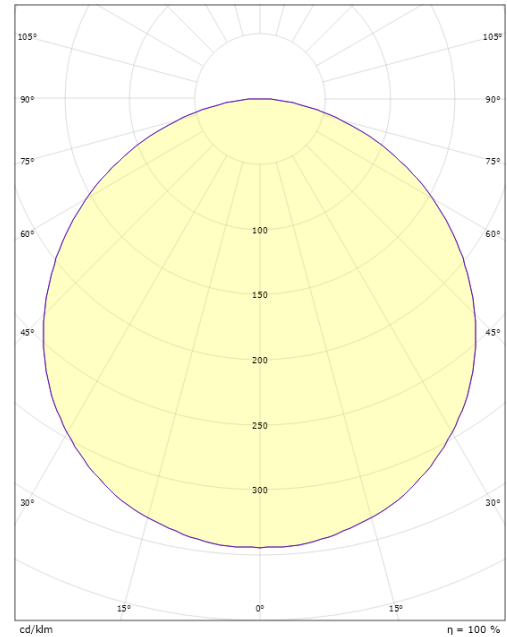

Asennus/Kytkenä

Asennus: Pinta-asennus, Sisävalaisimet / Ulkona
Kytkenä: Liitinrima

Mitat

Korkeus (mm) H: 77
Halkaisija (mm) D: 325
Paino (kg) brutto/netto: 3.1 / 2.7

Pakkaus

Pakkauksen mitat (L x W x H mm): 332 x 332 x 92

7 0 2 1 9 8 6 0 5 1 4 3 8