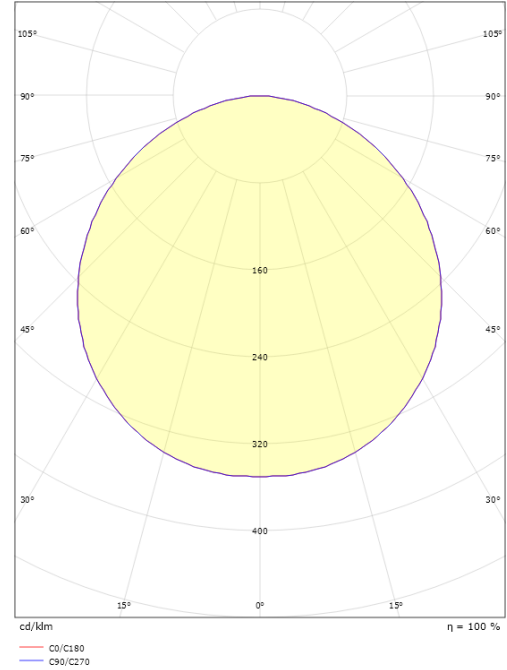

Frame Round Valkoinen 670lm 3000K Ra>80 Vaihehimmennys

Sähkönumero: 4522421
EAN: 7021986050417
SG tuotenumero: 605041

Sähköinen

Kokonaisteho: 7W
Jännite: 220-240V
Enimmäisvalaisimet katkaisijaa kohti: B10: 77, B16: 123, C10: 77, C16: 123

Valonlähteen tyyppi

Valonlähteen tyyppi: LED
Valovirta: 670lm
Tehokkuus: 96 lm/W
Väriämpötila: 3000K
Värintoistoindeksi: Ra>80
SDCM: SDCM: 3
Elinikä: L70/B20>100.000
Elinikä: L80/B20>75.000
Valonjako: Suora
Kupu: Opaali
Avauskulma: 110°
Fotobiologinen turvallisuus: RG 0

Ohjaus/himmennys

Tyyppi: Vaihehimmennys

Luokitus

Suojausluokka: Luokka II

Energia ja hyväksynät

Energialuokka merkitty valonlähteeseen: E
BVB: Kyllä

Materiaali ja pintakäsittely

Runko: Alumiinia
Väri: Valkoinen (RAL 9003)
Suojausmateriaali: UV-stabiloitu polykarbonaatti

Asennus/KytKentä

Asennus: Pinta-asennus, Sisävalaisimet / Ulkona
KytKentä: Liitinrima

Mitat

Korkeus (mm) H: 77
Halkaisija (mm) D: 270
Paino (kg) brutto/netto: 2.39 / 1.9

Pakkaus

Pakkauksen mitat (L x W x H mm): 278 x 275 x 92

7 0 2 1 9 8 6 0 5 0 4 1 7