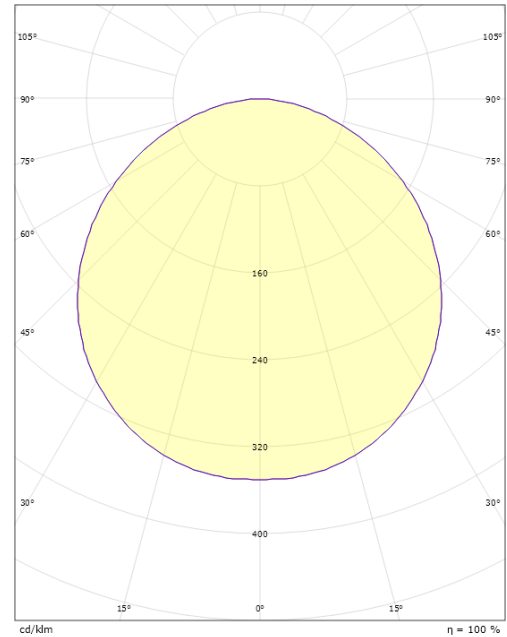

Runko: Alumiinia
 Väri: Musta (RAL 9004)
 Suojuksen materiaali: UV-stabiloitu polykarbonaatti

Asennus/KytKentä

Asennus: Pinta-asennus, Sisävalaisimet / Ulkona
 KytKentä: Liitinrima

Mitat

Korkeus (mm) H: 77
 Halkaisija (mm) D: 270
 Paino (kg) brutto/netto: 2.39 / 1.9

Pakkaus

Pakkauksen mitat (L x W x H mm): 278 x 275 x 92

7 0 2 1 9 8 6 0 5 0 5 1 6