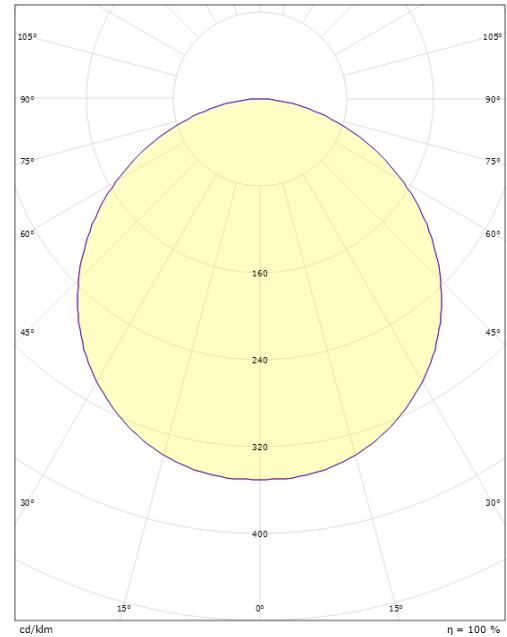

Runko: Alumiinia
 Väri: Grafiitti
 Suojuksen materiaali: UV-stabiloitu polykarbonaatti

Asennus/Kytkeä

Asennus: Pinta-asennus, Sisävalaisimet / Ulkona
 Kytkeä: Liitinrima

Mitat

Korkeus (mm) H: 77
 Halkaisija (mm) D: 270
 Paino (kg) brutto/netto: 2.39 / 1.9

Pakkaus

Pakkauksen mitat (L x W x H mm): 278 x 275 x 92

7 0 2 1 9 8 6 0 5 0 6 1 5