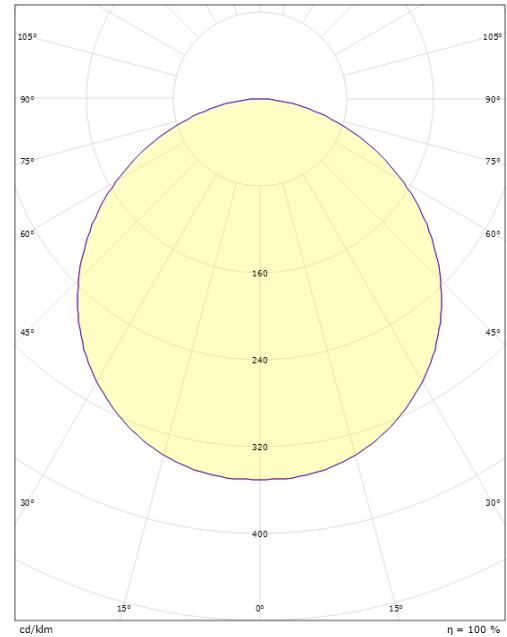

Runko: Alumiinia
 Väri: Valkoinen (RAL 9003)
 Suojuksen materiaali: UV-stabiloitu polykarbonaatti

Asennus/KytKentä

Asennus: Pinta-asennus, Sisävalaisimet / Ulkona
 KytKentä: Liitinrima

Mitat

Korkeus (mm) H: 77
 Halkaisija (mm) D: 270
 Paino (kg) brutto/netto: 2.39 / 1.9

Pakkaus

Pakkauksen mitat (L x W x H mm): 278 x 275 x 92

7 0 2 1 9 8 6 0 5 0 7 1 4