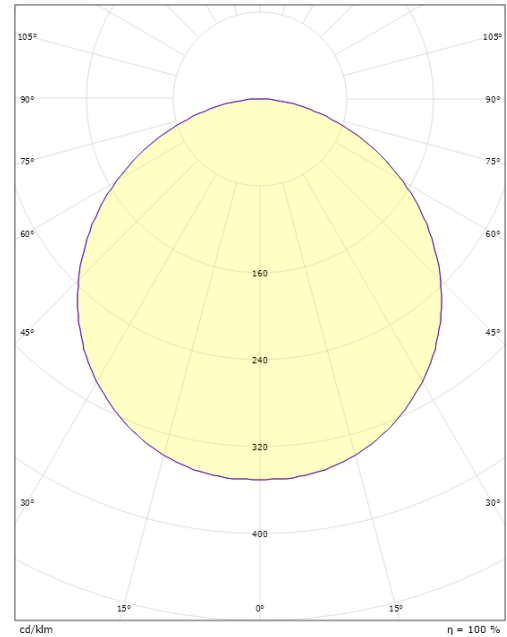

Frame Round Musta 670lm 4000K Ra>80 Vaihehimmennys

Sähkönnumero: 4522440
EAN: 7021986050813
SG tuotenumero: 605081

• = Tuote ei ole normaalisti varastovalikoimassamme. Otathan yhteyttä SG:een saadaksesi lisätietoja.

Sähköinen

Kokonaisteho: 7W
Jännite: 220-240V
Enimmäisvalaisimet katkaisijaa kohti: B10: 77, B16: 123, C10: 77, C16: 123

Valonlähteen tyyppi

Valonlähteen tyyppi: LED
Valovirta: 670lm
Tehokkuus: 96 lm/W
Väriämpötila: 4000K
Värintoistoindeksi: Ra>80
SDCM: SDCM: 3
Elinikä: L70/B20>100.000
Elinikä: L80/B20>75.000
Valonjako: Suora
Kupu: Opaali
Avauskulma: 110°
Fotobiologinen turvallisuus: RG 0

Ohjaus/himmennys

Tyyppi: Vaihehimmennys

Luokitus

Suojausluokka: Luokka II

Energia ja hyväksynnät

Energialuokka merkitty valonlähteeseen: E

Materiaali ja pintakäsittely

Runko: Alumiinia
Väri: Musta (RAL 9004)
Suojuksen materiaali: UV-stabiloitu polykarbonaatti

Asennus/Kytkenä

Asennus: Pinta-asennus, Sisävalaisimet / Ulkona
Kytkenä: Liitinrima

Mitat

Korkeus (mm) H: 77
Halkaisija (mm) D: 270
Paino (kg) brutto/netto: 2.39 / 1.9

Pakkaus

Pakkauksen mitat (L x W x H mm): 278 x 275 x 92

7 0 2 1 9 8 6 0 5 0 8 1 3