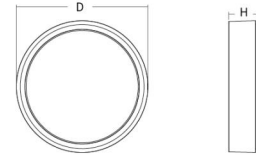

Valonlähteen tyyppi

Valonlähteen tyyppi: LED
Valovirta: 670lm
Tehokkuus: 96 lm/W
Väriämpötila: 4000K
Värintoistoindeksi: Ra>80
SDCM: SDCM: 3
Elinikä: L70/B20>100.000
Elinikä: L80/B20>75.000
Valonjako: Suora
Kupu: Opaali
Avauskulma: 110°
Fotobiologinen turvallisuus: RG 0

Asennus/KytKentä

Asennus: Pinta-asennus, Sisävalaisimet / Ulkona
KytKentä: Liitinrima

Mitat

Korkeus (mm) H: 77
Halkaisija (mm) D: 270
Paino (kg) brutto/netto: 2.39 / 1.9

Pakkaus

Pakkauksen mitat (L x W x H mm): 278 x 275 x 92