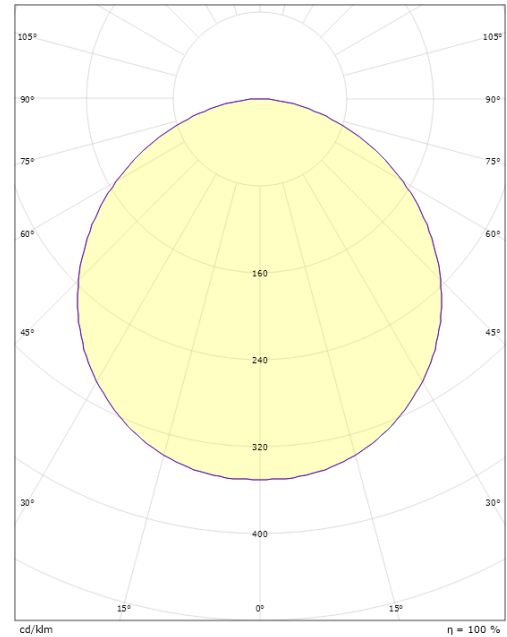

Asennus/KytKentä

Asennus: Pinta-asennus, Sisävalaisimet / Ulkona
KytKentä: Liitinrima

Mitat

Korkeus (mm) H: 77
Halkaisija (mm) D: 270
Paino (kg) brutto/netto: 2.39 / 1.9

Pakkaus

Pakkauksen mitat (L x W x H mm): 278 x 275 x 92

7 0 2 1 9 8 6 0 5 0 9 1 2