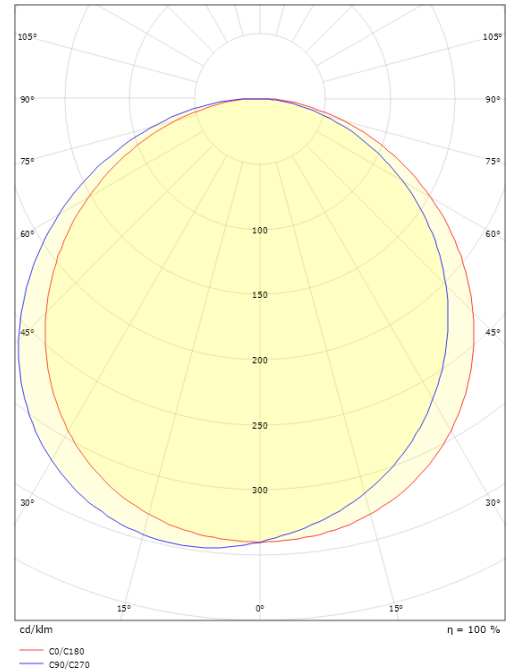

Frame Round Wall

Frame Round Wall Valkoinen 390lm 3000K Ra>80 Vaihehimmennys

Sähkönumero: 4522698
EAN: 7021986050462
SG tuotenumero: 605046

Sähköinen

Kokonaisteho: 7W
Jännite: 220-240V
Enimmäisvalaisimet katkaisijaa kohti: B10: 77, B16: 123, C10: 77, C16: 123

Valonlähteen tyyppi

Valonlähteen tyyppi: LED
Valovirta: 390lm
Tehokkuus: 56 lm/W
Väriämpötila: 3000K
Värintoistoindeksi: Ra>80
SDCM: SDCM: 3
Elinikä: L70/B20>100.000
Elinikä: L80/B20>75.000
Valonjako: Suora
Kupu: Opaali
Avauskulma: 110°
Fotobiologinen turvallisuus: RG 0

Ohjaus/himmennys

Tyyppi: Vaihehimmennys

Luokitus

Suojausluokka: Luokka II
Palosuojausluokka: 850°C - 30s

Energia ja hyväksynnät

Energialuokka merkitty valonlähteeseen: E
BVB: Kyllä

Materiaali ja pintakäsittely

Runko: Alumiinia
Väri: Valkoinen
Suojuksen materiaali: UV-stabiloitu polykarbonaatti

Asennus/Kytkeä

Asennus: Pinta-asennus, Sisävalaisimet / Ulkona
Kytkeä: Liitinrima

Mitat

Korkeus (mm) H: 77
Halkaisija (mm) D: 270
Paino (kg) brutto/netto: 2.39 / 1.9

Pakkaus

Pakkauksen mitat (L x W x H mm): 278 x 275 x 92

7 0 2 1 9 8 6 0 5 0 4 6 2