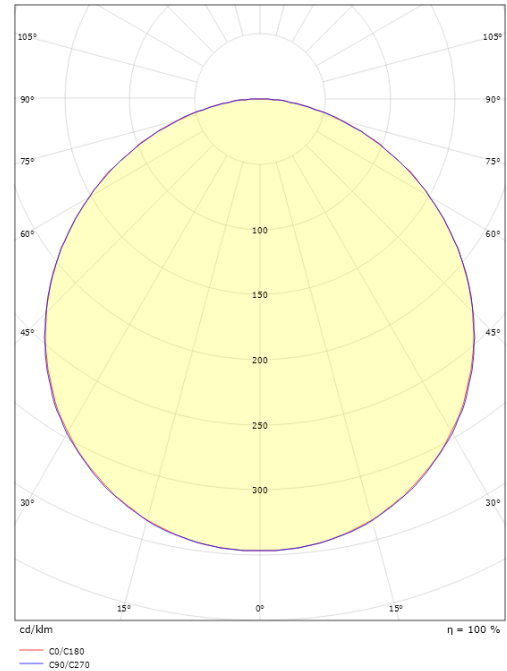

Pakkaus

Pakkauksen mitat (L x W x H mm): 318 x 318 x 92