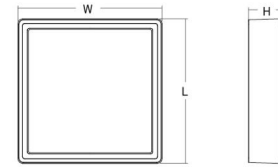

Valonlähteen tyyppi

Valonlähteen tyyppi: LED
Valovirta: 1980lm
Tehokkuus: 94 lm/W
Väriämpötila: 3000K
Värintoistoindeksi: Ra>80
SDCM: SDCM: 3
Elinikä: L70/B20>100.000
Elinikä: L80/B20>75.000
Valonjako: Suora
Kupu: Opaali
Avauskulma: 110°
Fotobiologinen turvallisuus: RG 0