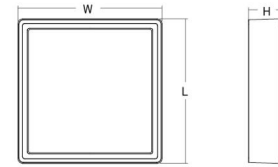

Runko: Alumiinia
Väri: Musta (RAL 9004)
Suojuksen materiaali: UV-stabiloitu polykarbonaatti

Asennus/Kytkeä

Asennus: Pinta-asennus, Sisävalaisimet / Ulkona
Kytkeä: Liitinrima

Mitat

Pituus (mm) L: 310
Leveys (mm) W: 310
Korkeus (mm) H: 77
Paino (kg) brutto/netto: 3.65 / 3.45

Pakkaus

Pakkauksen mitat (L x W x H mm): 318 x 318 x 92

7 0 2 1 9 8 6 0 5 3 5 1 7