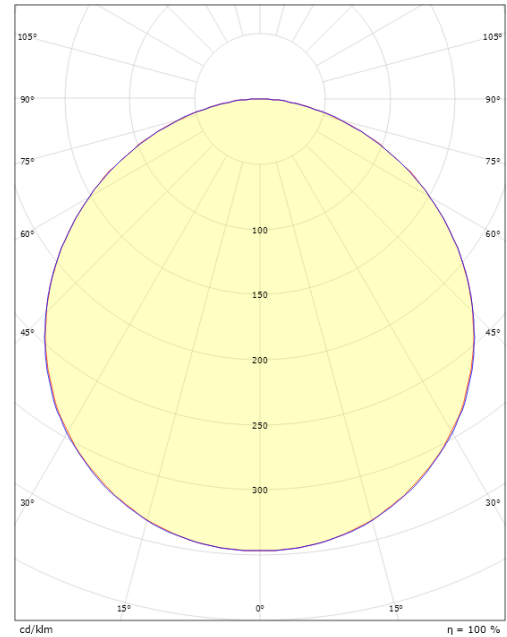

Frame Square Maxi

Frame Square Maxi Musta 1980lm 3000K Ra>80 Vaihehimmennys

Sähkönnumero: 4522431
EAN: 7021986053517
SG tuotenumero: 605351

Sähköinen

Kokonaisteho: 21W
Jännite: 220-240V
Enimmäisvalaisimet katkaisijaa kohti: B10: 31, B16: 50, C10: 52, C16: 85

Valonlähteen tyyppi

Valonlähteen tyyppi: LED
Valovirta: 1980lm
Tehokkuus: 94 lm/W
Väriämpötila: 3000K
Värintoistoindeksi: Ra>80
SDCM: SDCM: 3
Elinikä: L70/B20>100.000
Elinikä: L80/B20>75.000
Valonjako: Suora
Kupu: Opaali
Avauskulma: 110°
Fotobiologinen turvallisuus: RG 0

Ohjaus/himmennys

Tyyppi: Vaihehimmennys

Luokitus

Suojausluokka: Luokka II
Palosuojausluokka: 850°C - 30s

Energia ja hyväksynnät

Energialuokka merkitty valonlähteeseen: F
BVB: Kyllä

Materiaali ja pintakäsittely

Runko: Alumiinia
Väri: Musta (RAL 9004)
Suojuksen materiaali: UV-stabiloitu polykarbonaatti

Asennus/Kytkeä

Asennus: Pinta-asennus, Sisävalaisimet / Ulkona
Kytkeä: Liitinrima

Mitat

Pituus (mm) L: 310
Leveys (mm) W: 310
Korkeus (mm) H: 77
Paino (kg) brutto/netto: 3.65 / 3.45

Pakkaus

Pakkauksen mitat (L x W x H mm): 318 x 318 x 92

7 0 2 1 9 8 6 0 5 3 5 1 7