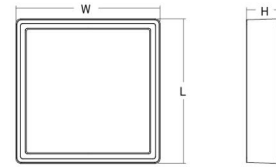

Valonlähteen tyyppi

Valonlähteen tyyppi: LED
Valovirta: 2370lm
Tehokkuus: 113 lm/W
Väriämpötila: 4000K
Värintoistoindeksi: Ra>80
SDCM: SDCM: 3
Elinikä: L70/B20>100.000
Elinikä: L80/B20>75.000
Valonjako: Suora
Kupu: Opaali
Avauskulma: 110°
Fotobiologinen turvallisuus: RG 0