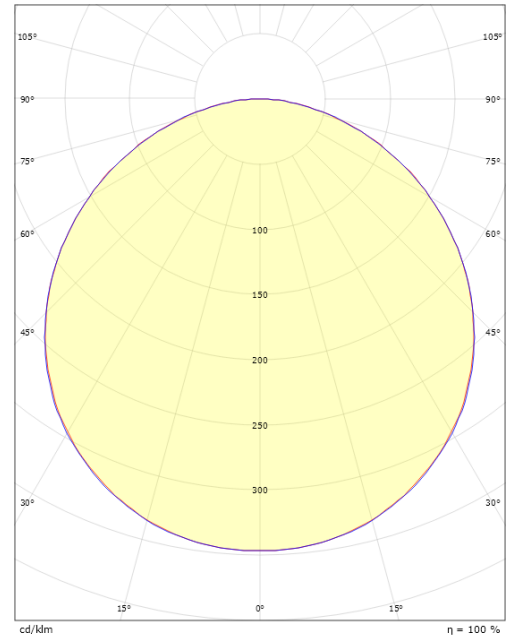

Asennus/Kytkenä

Asennus: Pinta-asennus, Sisävalaisimet / Ulkona
Kytkenä: Liitinrima

Mitat

Pituus (mm) L: 310
Leveys (mm) W: 310
Korkeus (mm) H: 77
Paino (kg) brutto/netto: 3.65 / 3.45

Pakkaus

Pakkauksen mitat (L x W x H mm): 318 x 318 x 92

7 0 2 1 9 8 6 0 5 3 4 4 9