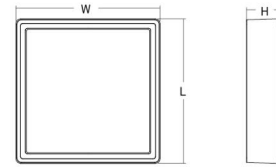

Asennus/Kytkenä

Asennus: Pinta-asennus, Sisävalaisimet / Ulkona
Kytkenä: Liitinrima

Mitat

Pituus (mm) L: 310
Leveys (mm) W: 310
Korkeus (mm) H: 77
Paino (kg) brutto/netto: 3.65 / 3.45

Pakkaus

Pakkauksen mitat (L x W x H mm): 318 x 318 x 92