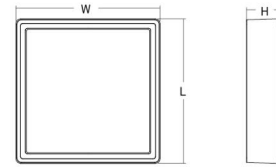

Asennus/KytKentä

Asennus: Pinta-asennus, Sisävalaisimet
KytKentä: Liitinrima

Mitat

Pituus (mm) L: 310
Leveys (mm) W: 310
Korkeus (mm) H: 77
Paino (kg) brutto/netto: 3.65 / 3.45

Pakkaus

Pakkauksen mitat (L x W x H mm): 318 x 318 x 92