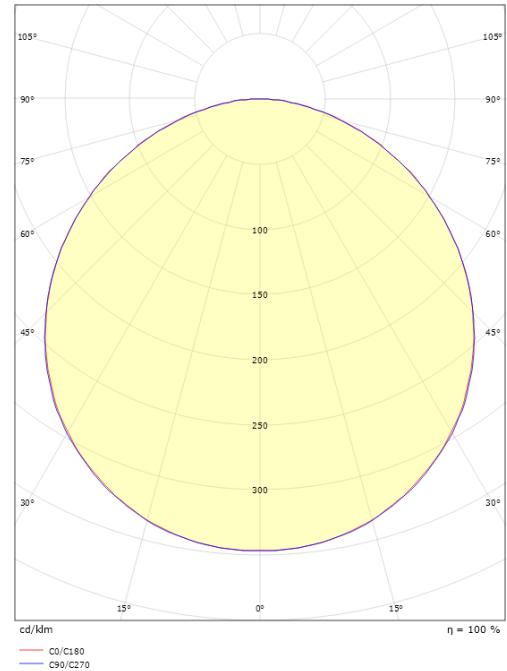

Asennus/KytKentä

Asennus: Pinta-asennus, Sisävalaisimet
KytKentä: Liitinrima

Mitat

Pituus (mm) L: 310
Leveys (mm) W: 310
Korkeus (mm) H: 77
Paino (kg) brutto/netto: 3.65 / 3.45

Pakkaus

Pakkauksen mitat (L x W x H mm): 318 x 318 x 92

7 0 2 1 9 8 6 0 5 3 5 5 5