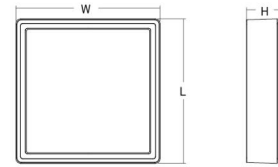

Valonlähteen tyyppi

Valonlähteen tyyppi: LED
Valovirta: 630lm
Tehokkuus: 90 lm/W
Värielämpötila: 3000K
Värintoistoindeksi: Ra>80
SDCM: SDCM: 3
Elinikä: L70/B20>100.000
Elinikä: L80/B20>75.000
Valonjako: Suora
Kupu: Opaali
Avauskulma: 110°
Fotobiologinen turvallisuus: RG 0