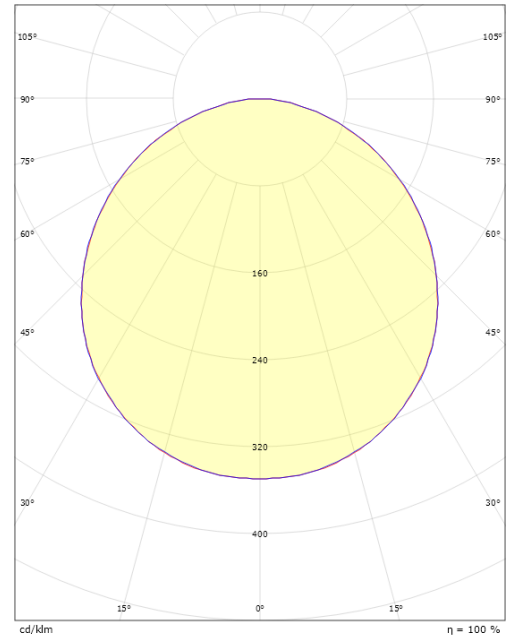

Runko: Alumiinia
 Väri: Valkoinen (RAL 9003)
 Suojuksen materiaali: UV-stabiloitu polykarbonaatti

Asennus/Kytkeä

Asennus: Pinta-asennus, Sisävalaisimet / Ulkona
 Kytkeä: Liitinrima

Mitat

Pituus (mm) L: 240
 Leveys (mm) W: 240
 Korkeus (mm) H: 77
 Paino (kg) brutto/netto: 2.47 / 2.1

Pakkaus

Pakkauksen mitat (L x W x H mm): 248 x 248 x 92

7 0 2 1 9 8 6 0 5 2 4 1 1