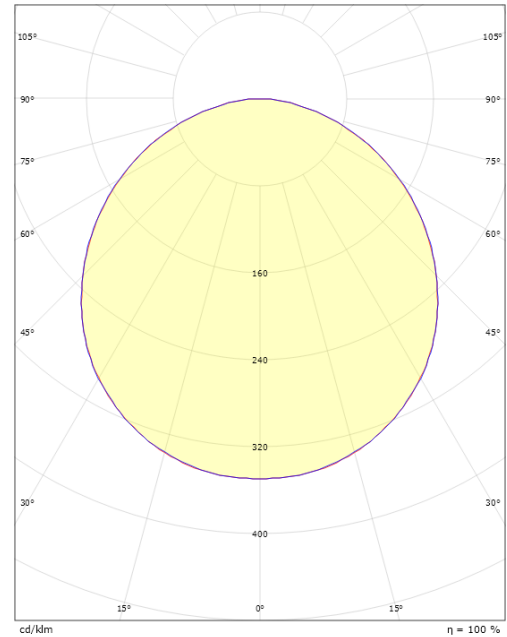

Frame Square Musta 630lm 3000K Ra>80 Vaihehimmennys

Sähkönnumero: 4522428
EAN: 7021986052510
SG tuotenumero: 605251

Sähköinen

Kokonaisteho: 7W
Jännite: 220-240V
Enimmäisvalaisimet katkaisijaa kohti: B10: 77, B16: 123, C10: 77, C16: 123

Valonlähteen tyyppi

Valonlähteen tyyppi: LED
Valovirta: 630lm
Tehokkuus: 90 lm/W
Väriämpötila: 3000K
Värintoistoindeksi: Ra>80
SDCM: SDCM: 3
Elinikä: L70/B20>100.000
Elinikä: L80/B20>75.000
Valonjako: Suora
Kupu: Opaali
Avauskulma: 110°
Fotobiologinen turvallisuus: RG 0

Ohjaus/himmennys

Tyyppi: Vaihehimmennys

Luokitus

Suojausluokka: Luokka II
Palosuojausluokka: 850°C - 30s

Energia ja hyväksynnät

Energialuokka merkitty valonlähteeseen: E
BVB: Kyllä

Materiaali ja pintakäsittely

Runko: Alumiinia
Väri: Musta (RAL 9004)
Suojuksen materiaali: UV-stabiloitu polykarbonaatti

Asennus/Kytkenä

Asennus: Pinta-asennus, Sisävalaisimet / Ulkona
Kytkenä: Liitinrima

Mitat

Pituus (mm) L: 240
Leveys (mm) W: 240
Korkeus (mm) H: 77
Paino (kg) brutto/netto: 2.47 / 2.1

Pakkaus

Pakkauksen mitat (L x W x H mm): 248 x 248 x 92

7 0 2 1 9 8 6 0 5 2 5 1 0