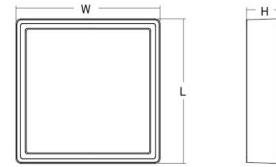

Valonlähteen tyyppi

Valonlähteen tyyppi: LED
Valovirta: 630lm
Tehokkuus: 90 lm/W
Väriämpötila: 3000K
Värintoistoindeksi: Ra>80
SDCM: SDCM: 3
Elinikä: L70/B20>100.000
Elinikä: L80/B20>75.000
Valonjako: Suora
Kupu: Opaali
Avauskulma: 110°
Fotobiologinen turvallisuus: RG 0