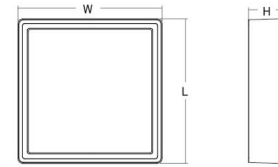

Valonlähteen tyyppi

Valonlähteen tyyppi: LED
Valovirta: 630lm
Tehokkuus: 90 lm/W
Värielämpötila: 3000K
Värintoistoindeksi: Ra>80
SDCM: SDCM: 3
Elinikä: L70/B20>100.000
Elinikä: L80/B20>75.000
Valonjako: Suora
Kupu: Opaali
Avauskulma: 110°
Fotobiologinen turvallisuus: RG 0