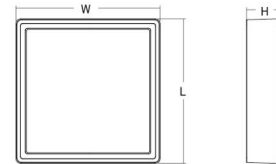

Valonlähteen tyyppi

Valonlähteen tyyppi: LED
Valovirta: 660lm
Tehokkuus: 94 lm/W
Väriämpötila: 4000K
Värintoistoindeksi: Ra>80
SDCM: SDCM: 3
Elinikä: L70/B20>100.000
Elinikä: L80/B20>75.000
Valonjako: Suora
Kupu: Opaali
Avauskulma: 110°
Fotobiologinen turvallisuus: RG 0