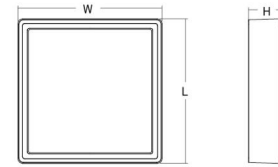

Valonlähteen tyyppi

Valonlähteen tyyppi: LED
Valovirta: 660lm
Tehokkuus: 94 lm/W
Väriämpötila: 4000K
Värintoistoindeksi: Ra>80
SDCM: SDCM: 3
Elinikä: L70/B20>100.000
Elinikä: L80/B20>75.000
Valonjako: Suora
Kupu: Opaali
Avauskulma: 110°
Fotobiologinen turvallisuus: RG 0