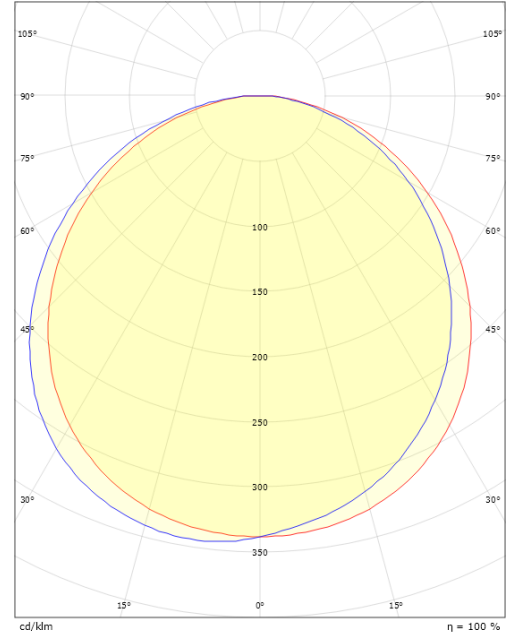

Frame Square Wall Musta 300lm 3000K Ra>80 Vaihehimmennys

Sähkönnumero: 4522701
EAN: 7021986052565
SG tuotenumero: 605256

Sähköinen

Kokonaisteho: 6W
Jännite: 220-240V
Enimmäisvalaisimet katkaisijaa kohti: B10: 77, B16: 123, C10: 77, C16: 123

Valonlähteen tyyppi

Valonlähteen tyyppi: LED
Valovirta: 300lm
Tehokkuus: 50 lm/W
Väriämpötila: 3000K
Värintoistoindeksi: Ra>80
SDCM: SDCM: 3
Elinikä: L70/B20>100.000
Elinikä: L80/B20>75.000
Valonjako: Suora
Kupu: Opaali
Avauskulma: 110°
Fotobiologinen turvallisuus: RG 0

Ohjaus/himmennys

Tyyppi: Vaihehimmennys

Luokitus

Suojausluokka: Luokka II

Energia ja hyväksynnät

Energialuokka merkitty valonlähteeseen: E

Materiaali ja pintakäsittely

Runko: Alumiinia
Väri: Musta
Suojausten materiaali: UV-stabiloitu polykarbonaatti

Asennus/KytKentä

Asennus: Pinta-asennus, Sisävalaisimet / Ulkona
KytKentä: Liitinrima

Mitat

Pituus (mm) L: 240
Leveys (mm) W: 240
Korkeus (mm) H: 77
Paino (kg) brutto/netto: 2.47 / 2.1

Pakkaus

Pakkauksen mitat (L x W x H mm): 248 x 248 x 92

7 0 2 1 9 8 6 0 5 2 5 6 5