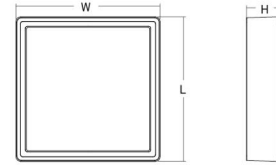

Valonlähteen tyyppi

Valonlähteen tyyppi: LED
Valovirta: 300lm
Tehokkuus: 50 lm/W
Väriämpötila: 3000K
Värintoistoindeksi: Ra>80
SDCM: SDCM: 3
Elinikä: L70/B20>100.000
Elinikä: L80/B20>75.000
Valonjako: Suora
Kupu: Opaali
Avauskulma: 110°
Fotobiologinen turvallisuus: RG 0