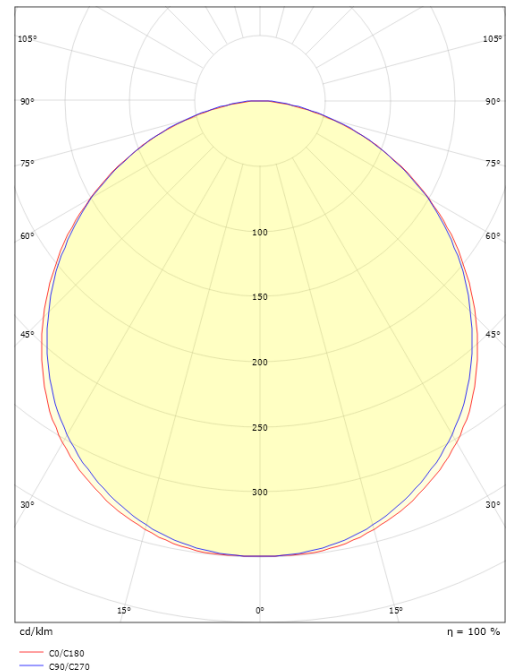

Asennus/KytKentä

Asennus: Pinta-asennus, Sisävalaisimet / Ulkona
 KytKentä: Liitinrima

Mitat

Pituus (mm) L: 320
 Leveys (mm) W: 180
 Korkeus (mm) H: 77
 Paino (kg) brutto/netto: 2.47 / 1.9

Pakkaus

Pakkauksen mitat (L x W x H mm): 328 x 188 x 92

7 0 2 1 9 8 6 0 5 5 6 3 4