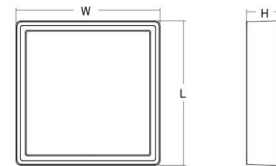

Valonlähteen tyyppi

Valonlähteen tyyppi: LED
Valovirta: 670lm
Tehokkuus: 84 lm/W
Väriämpötila: 3000K
Värintoistoindeksi: Ra>80
SDCM: SDCM: 3
Elinikä: L70/B20>100.000
Elinikä: L80/B20>75.000
Valonjako: Suora
Kupu: Opaali
Avauskulma: 110°
Fotobiologinen turvallisuus: RG 0