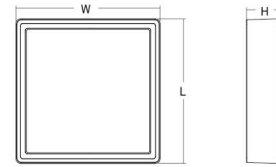

Valonlähteen tyyppi

Valonlähteen tyyppi: LED
Valovirta: 300lm
Tehokkuus: 50 lm/W
Väriämpötila: 4000K
Värintoistoindeksi: Ra>80
SDCM: SDCM: 3
Elinikä: L70/B20>100.000
Elinikä: L80/B20>75.000
Valonjako: Suora
Kupu: Opaali
Avauskulma: 110°
Fotobiologinen turvallisuus: RG 0