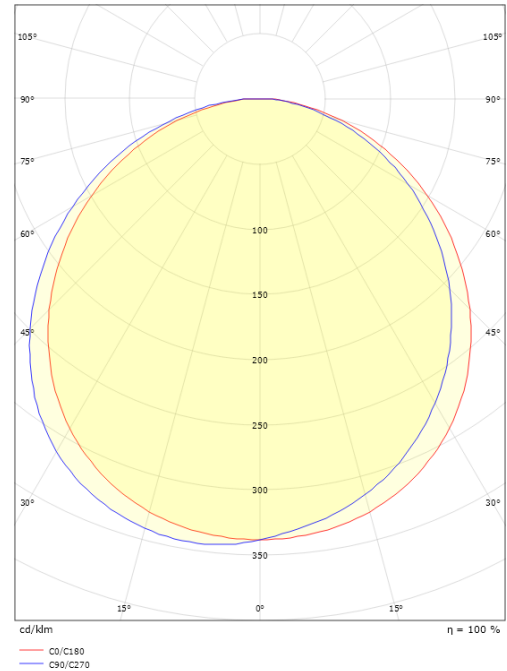

Frame Square Wall

Frame Square Wall Grafiitti 300lm 4000K Ra>80 Vaihehimmennys

Sähkönnumero: 4522811
EAN: 7021986050936
SG tuotenumero: 605093

Sähköinen

Kokonaisteho: 6W
Jännite: 220-240V
Enimmäisvalaisimet katkaisijaa kohti: B10: 77, B16: 123, C10: 77, C16: 123

Valonlähteen tyyppi

Valonlähteen tyyppi: LED
Valovirta: 300lm
Tehokkuus: 50 lm/W
Väriämpötila: 4000K
Värintoistoindeksi: Ra>80
SDCM: SDCM: 3
Elinikä: L70/B20>100.000
Elinikä: L80/B20>75.000
Valonjako: Suora
Kupu: Opaali
Avauskulma: 110°
Fotobiologinen turvallisuus: RG 0

Ohjaus/himmennys

Tyyppi: Vaihehimmennys

Luokitus

Suojausluokka: Luokka II
Palosuojausluokka: 850°C - 30s

Energia ja hyväksynät

Energialuokka merkitty valonlähteeseen: E

Materiaali ja pintakäsittely

Runko: Alumiinia
Väri: Grafiitti
Suojuksen materiaali: UV-stabiloitu polykarbonaatti

Asennus/KytKentä

Asennus: Pinta-asennus, Sisävalaisimet / Ulkona
KytKentä: Liitinrima

Mitat

Pituus (mm) L: 240
Leveys (mm) W: 240
Korkeus (mm) H: 77
Paino (kg) brutto/netto: 2.47 / 2.1

Pakkaus

Pakkauksen mitat (L x W x H mm): 248 x 248 x 92

7 0 2 1 9 8 6 0 5 0 9 3 6