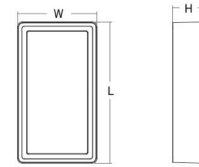

Valonlähteen tyyppi

Valonlähteen tyyppi: LED
Valovirta: 670lm
Tehokkuus: 84 lm/W
Värielämpötila: 3000K
Värintoistoindeksi: Ra>80
SDCM: SDCM: 3
Elinikä: L70/B20>100.000
Elinikä: L80/B20>75.000
Valonjako: Suora
Kupu: Opaali
Avauskulma: 110°
Fotobiologinen turvallisuus: RG 0