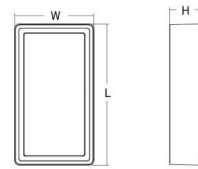

Valonlähteen tyyppi

Valonlähteen tyyppi: LED
Valovirta: 670lm
Tehokkuus: 84 lm/W
Väriämpötila: 3000K
Värintoistoindeksi: Ra>80
SDCM: SDCM: 3
Elinikä: L70/B20>100.000
Elinikä: L80/B20>75.000
Valonjako: Suora
Kupu: Opaali
Avauskulma: 110°
Fotobiologinen turvallisuus: RG 0