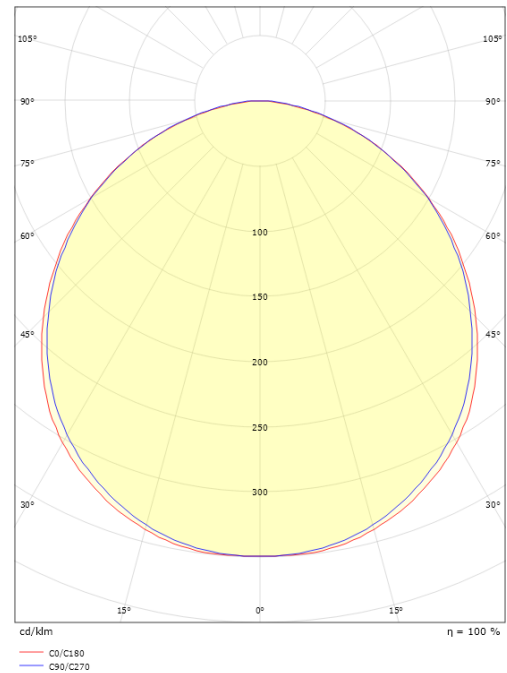

Asennus/KytKentä

Asennus: Pinta-asennus, Sisävalaisimet / Ulkona
 KytKentä: Liitinrima

Mitat

Pituus (mm) L: 320
 Leveys (mm) W: 180
 Korkeus (mm) H: 77
 Paino (kg) brutto/netto: 2.47 / 1.9

Pakkaus

Pakkauksen mitat (L x W x H mm): 328 x 188 x 92

7 0 2 1 9 8 6 0 5 5 1 1