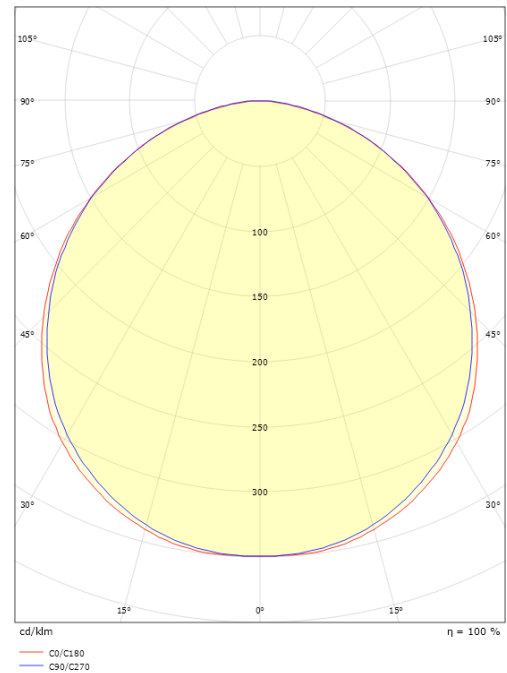

Frame Grafiitti 670lm 3000K Ra>80 Vaihehimmennys

Sähkönnumero: 4522438
EAN: 7021986055610
SG tuotenumero: 605561

Sähköinen

Kokonaisteho: 8W
Jännite: 220-240V
Enimmäisvalaisimet katkaisijaa kohti: B10: 77, B16: 123, C10: 77, C16: 123

Valonlähteen tyyppi

Valonlähteen tyyppi: LED
Valovirta: 670lm
Tehokkuus: 84 lm/W
Väriämpötila: 3000K
Värintoistoindeksi: Ra>80
SDCM: SDCM: 3
Elinikä: L70/B20>100.000
Elinikä: L80/B20>75.000
Valonjako: Suora
Kupu: Opaali
Avauskulma: 110°
Fotobiologinen turvallisuus: RG 0

Ohjaus/himmennys

Tyyppi: Vaihehimmennys

Luokitus

Suojausluokka: Luokka II
Palosuojausluokka: 850°C - 30s

Energia ja hyväksynnät

Energialuokka merkitty valonlähteeseen: E
BVB: Kyllä

Materiaali ja pintakäsittely

Runko: Alumiinia
Väri: Grafiitti
Suojuksen materiaali: UV-stabiloitu polykarbonaatti

Asennus/Kytkeä

Asennus: Pinta-asennus, Sisävalaisimet / Ulkona
Kytkeä: Liitinrima

Mitat

Pituus (mm) L: 320
Leveys (mm) W: 180
Korkeus (mm) H: 77
Paino (kg) brutto/netto: 2.47 / 1.9

Pakkaus

Pakkauksen mitat (L x W x H mm): 328 x 188 x 92

7 0 2 1 9 8 6 0 5 5 6 1 0