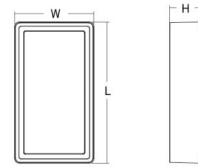

Valonlähteen tyyppi

Valonlähteen tyyppi: LED
Valovirta: 730lm
Tehokkuus: 91 lm/W
Väriämpötila: 4000K
Värintoistoindeksi: Ra>80
SDCM: SDCM: 3
Elinikä: L70/B20>100.000
Elinikä: L80/B20>75.000
Valonjako: Suora
Kupu: Opaali
Avauskulma: 110°
Fotobiologinen turvallisuus: RG 0