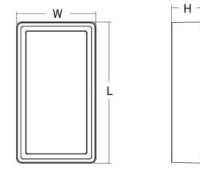

Valonlähteen tyyppi

Valonlähteen tyyppi: LED
Valovirta: 730lm
Tehokkuus: 91 lm/W
Väriämpötila: 4000K
Värintoistoindeksi: Ra>80
SDCM: SDCM: 3
Elinikä: L70/B20>100.000
Elinikä: L80/B20>75.000
Valonjako: Suora
Kupu: Opaali
Avauskulma: 110°
Fotobiologinen turvallisuus: RG 0