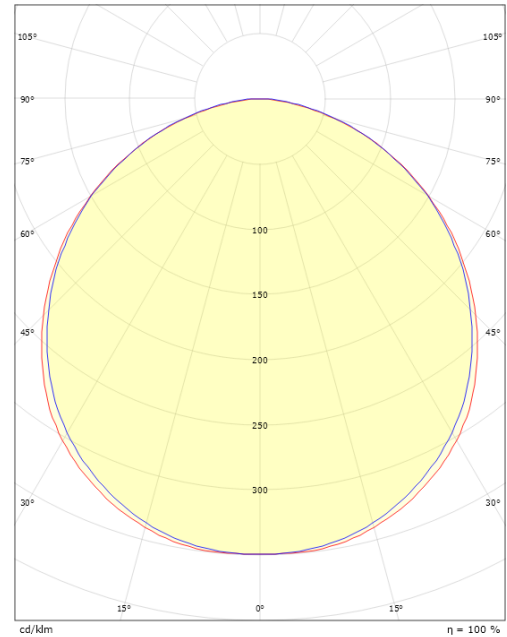

Asennus/KytKentä

Asennus: Pinta-asennus, Sisävalaisimet / Ulkona
 KytKentä: Liitinrima

Mitat

Pituus (mm) L: 320
 Leveys (mm) W: 180
 Korkeus (mm) H: 77
 Paino (kg) brutto/netto: 2.47 / 1.9

Pakkaus

Pakkauksen mitat (L x W x H mm): 328 x 188 x 92

7 0 2 1 9 8 6 0 5 5 8 1 8