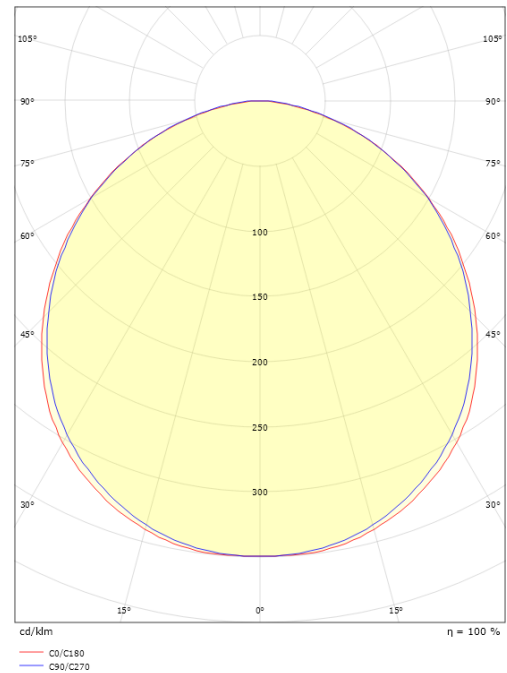

Runko: Alumiinia
 Väri: Grafiitti
 Suojuksen materiaali: UV-stabiloitu polykarbonaatti

Asennus/Kytkenä

Asennus: Pinta-asennus, Sisävalaisimet / Ulkona
 Kytkenä: Liitinrima

Mitat

Pituus (mm) L: 320
 Leveys (mm) W: 180
 Korkeus (mm) H: 77
 Paino (kg) brutto/netto: 2.47 / 1.9

Pakkaus

Pakkauksen mitat (L x W x H mm): 328 x 188 x 92

7 0 2 1 9 8 6 0 5 5 9 1 7