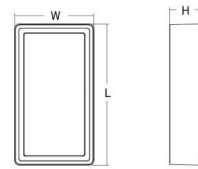

Valonlähteen tyyppi

Valonlähteen tyyppi: LED
Valovirta: 730lm
Tehokkuus: 95 lm/W
Väriämpötila: 4000K
Värintoistoindeksi: Ra>80
SDCM: SDCM: 3
Elinikä: L70/B20>100.000
Elinikä: L80/B20>75.000
Valonjako: Suora
Kupu: Opaali
Avauskulma: 110°
Fotobiologinen turvallisuus: RG 0