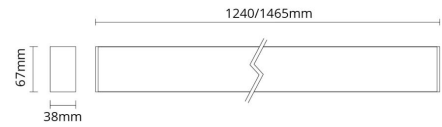

Pakkaus

Pakkauksen mitat (L x W x H mm): 1365 x 90 x 61