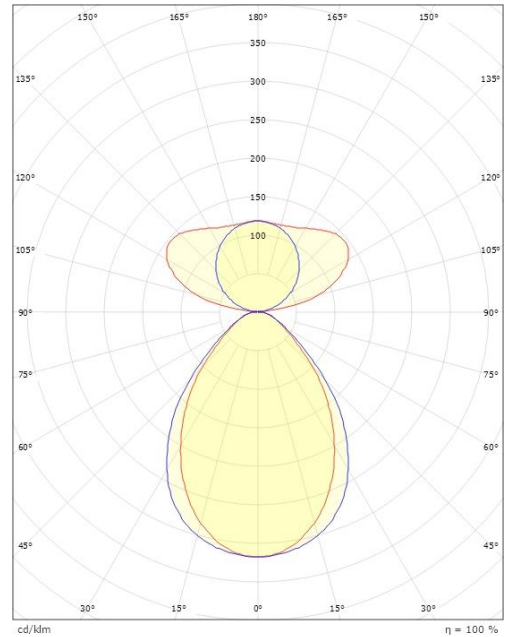

Inspire Prism

Inspire 1200 Valkoinen prisma 4000lm 3000K Ra>80 Dim 1x vedä kytkin

Sähkönumero: 4156349
EAN: 7021982124907
SG tuotenumero: 212490

Sähköinen

Kokonaisteho: 29W
Jännite: 220-240V
Taajuus (Hz): 50/60Hz
Enimmäisvalaisimet katkaisijaa kohti: B10: 12, B16: 20, C10: 21, C16: 29
PE Vuotovirta (mA): 0.07

Valonlähteen tyyppi

Valonlähteen tyyppi: LED
Valovirta: 4000lm
Tehokkuus: 138 lm/W
Kelvin: 3000K
Värintoistoindeksi: Ra>80
SDCM: SDCM: 3
Elinikä: L90/B10>100.000
Elinikä: L96>50.000
Valonjako: Suora/epäsuora
Kupu: Prismaoptiikka
UGR: UGR<19
Näkyvä välkyntä (PstLM): <1
Stroboskooppinen välkyntä (SVM): <0,4
Fotobiologinen turvallisuus: RG 0

Ohjaus/himmennys

Tyyppi: Dim 1x vedä kytkin
Liitäntälaite: 800mA

Luokitus

Suojausluokka: Luokka I
IP Class: IP20

Energia ja hyväksynnät

Energialuokka merkitty valonlähteeseen: B
Breeam: Fulfils Hea 01 for flicker free lighting

Materiaali ja pintakäsittely

Runko: Alumiinia
Suojuksen materiaali: Polykarbonaatti (PC)

Asennus/Kytkentä

Asennus: Vajjeriripustus, Sisävalaisimet
Moduuli: 1200
Vajjerisarja: 2x2m wire kit
Kytkentä: Liitäntäjohto 3x0,75mm² 2,5m

Mitat

Pituus (mm) L: 1240
Leveys (mm) W: 38
Korkeus (mm) H: 67
Paino (kg) brutto/netto: 3.6 / 3.3

Pakkaus

Pakkauksen mitat (L x W x H mm): 1365 x 90 x 61

7 0 2 1 9 8 2 1 2 4 9 0 7