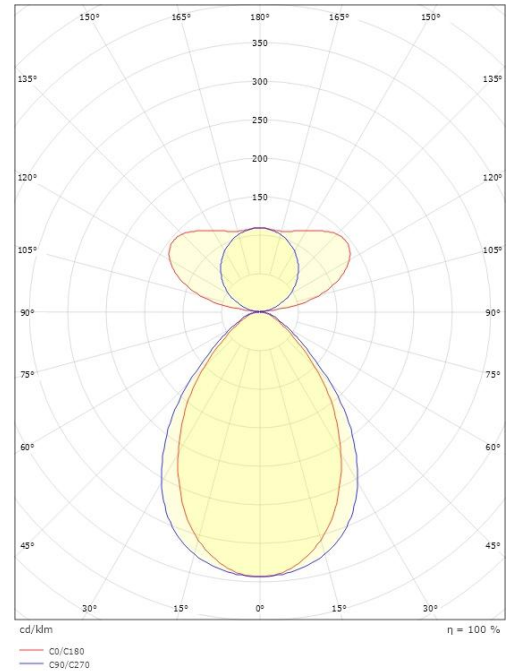

Inspire Prism

Inspire 1200 Musta prisma 3510lm 3000K Ra>80 Dim 1x vedä kytkin

Sähkönumero: 4156351
EAN: 7021982124921
SG tuotenumero: 212492

Sähköinen

Kokonaisteho: 29W
Jännite: 220-240V
Taajuus (Hz): 50/60Hz
Enimmäisvalaisimet katkaisijaa kohti: B10: 12, B16: 20, C10: 21, C16: 29
PE Vuotovirta (mA): 0.07

Valonlähteen tyyppi

Valonlähteen tyyppi: LED
Valovirta: 3510lm
Tehokkuus: 121 lm/W
Kelvin: 3000K
Värintoistoindeksi: Ra>80
SDCM: SDCM: 3
Elinikä: L90/B10>100.000
Elinikä: L96>50.000
Valonjako: Suora/epäsuora
Kupu: Prismaoptiikka
UGR: UGR<19
Näkyvä välkyntä (PstLM): <1
Stroboskooppinen välkyntä (SVM): <0,4
Fotobiologinen turvallisuus: RG 0

Ohjaus/himmennys

Tyyppi: Dim 1x vedä kytkin
Liitäntälaite: 800mA

Luokitus

Suojausluokka: Luokka I
IP Class: IP20

Energia ja hyväksynnät

Energialuokka merkitty valonlähteeseen: B
Breeam: Fulfils Hea 01 for flicker free lighting

Materiaali ja pintakäsittely

Runko: Alumiinia
Suojuksen materiaali: Polykarbonaatti (PC)

Asennus/KytKentä

Asennus: Vajjeriripustus, Sisävalaisimet
Moduuli: 1200
Vajjerisarja: 2x2m wire kit
KytKentä: Liitäntäjohto 3x0,75mm² 2,5m

Mitat

Pituus (mm) L: 1240
Leveys (mm) W: 38
Korkeus (mm) H: 67
Paino (kg) brutto/netto: 3.6 / 3.3

Pakkaus

Pakkauksen mitat (L x W x H mm): 1365 x 90 x 61

7 0 2 1 9 8 2 1 2 4 9 2 1