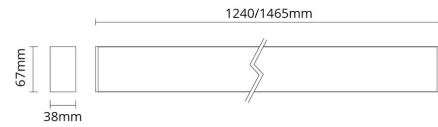

Pakkaus

Pakkauksen mitat (L x W x H mm): 1365 x 90 x 61