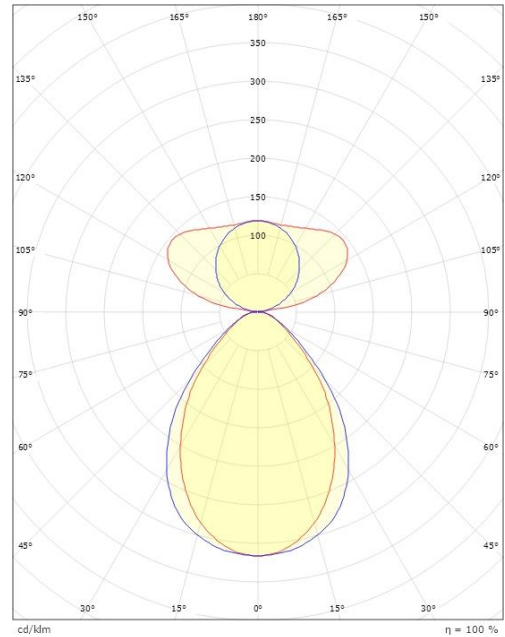

Mitat

Pituus (mm) L: 1240
Leveys (mm) W: 38
Korkeus (mm) H: 67
Paino (kg) brutto/netto: 3.6 / 3.3

Pakkaus

Pakkauksen mitat (L x W x H mm): 1365 x 90 x 61

7 0 2 1 9 8 2 1 2 4 9 4 5