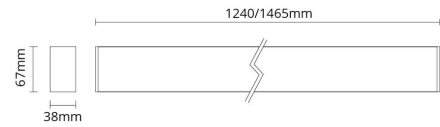

Mitat

Pituus (mm) L: 1240
Leveys (mm) W: 38
Korkeus (mm) H: 67
Paino (kg) brutto/netto: 3.6 / 3.3

Pakkaus

Pakkauksen mitat (L x W x H mm): 1365 x 90 x 61

7 0 2 1 9 8 2 1 2 4 9 4 5