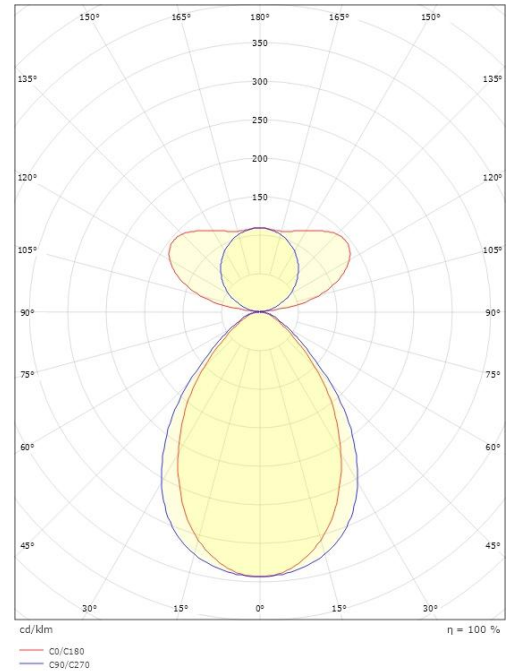

Mitat

Pituus (mm) L: 1240
Leveys (mm) W: 38
Korkeus (mm) H: 67
Paino (kg) brutto/netto: 3.6 / 3.3

Pakkaus

Pakkauksen mitat (L x W x H mm): 1365 x 90 x 61

7 0 2 1 9 8 2 1 2 4 9 6 9