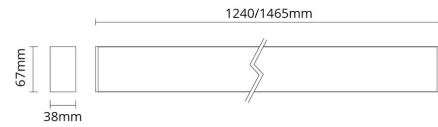

Mitat

Pituus (mm) L: 1240
Leveys (mm) W: 38
Korkeus (mm) H: 67
Paino (kg) brutto/netto: 3.6 / 3.3

Pakkaus

Pakkauksen mitat (L x W x H mm): 1365 x 90 x 61

7 0 2 1 9 8 2 1 2 4 9 6 9