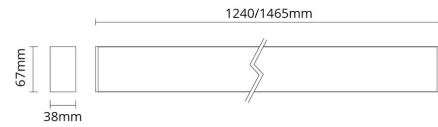

Mitat

Pituus (mm) L: 1465
Leveys (mm) W: 38
Korkeus (mm) H: 67
Paino (kg) brutto/netto: 4.3 / 3.9

Pakkaus

Pakkauksen mitat (L x W x H mm): 1590 x 90 x 61

7 0 2 1 9 8 2 1 2 8 6 0 8