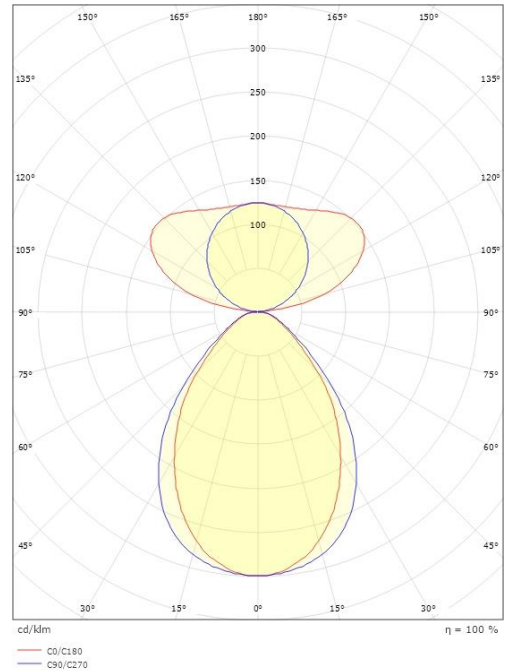

Mitat

Pituus (mm) L: 1465
Leveys (mm) W: 38
Korkeus (mm) H: 67
Paino (kg) brutto/netto: 4.3 / 3.9

Pakkaus

Pakkauksen mitat (L x W x H mm): 1590 x 90 x 61

7 0 2 1 9 8 2 1 2 8 6 0 8