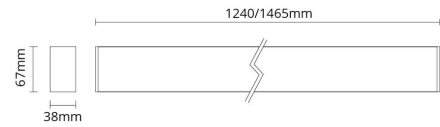

Mitat

Pituus (mm) L: 1465
Leveys (mm) W: 38
Korkeus (mm) H: 67
Paino (kg) brutto/netto: 4.3 / 3.9

Pakkaus

Pakkauksen mitat (L x W x H mm): 1590 x 90 x 61

7 0 2 1 9 8 2 1 2 8 6 4 6