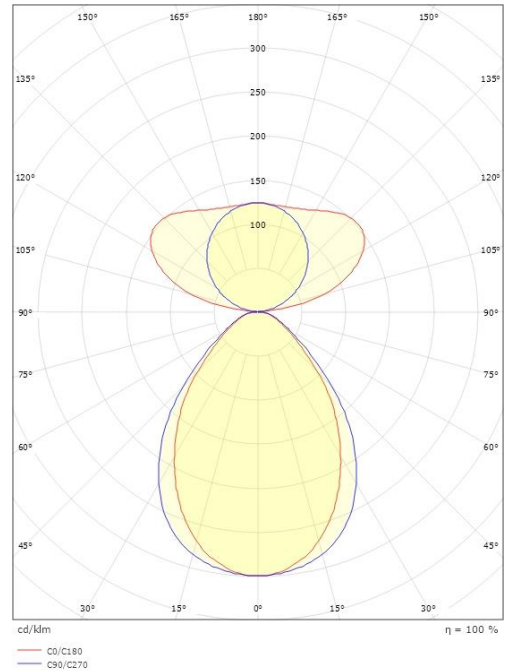

Mitat

Pituus (mm) L: 1465
Leveys (mm) W: 38
Korkeus (mm) H: 67
Paino (kg) brutto/netto: 4.3 / 3.9

Pakkaus

Pakkauksen mitat (L x W x H mm): 1590 x 90 x 61

7 0 2 1 9 8 2 1 2 8 6 4 6