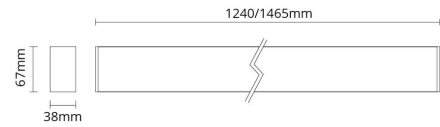

Mitat

Pituus (mm) L: 1465
Leveys (mm) W: 38
Korkeus (mm) H: 67
Paino (kg) brutto/netto: 4.3 / 3.9

Pakkaus

Pakkauksen mitat (L x W x H mm): 1590 x 90 x 61

7 0 2 1 9 8 2 1 2 8 6 6 0