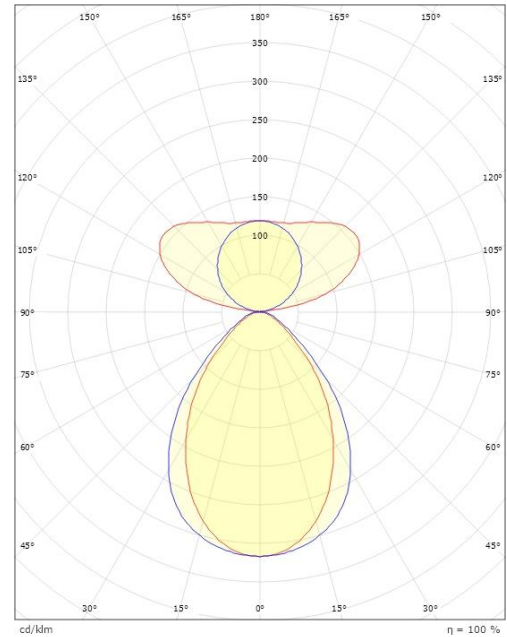

Mitat

Pituus (mm) L: 1465
Leveys (mm) W: 38
Korkeus (mm) H: 67
Paino (kg) brutto/netto: 4.3 / 3.9

Pakkaus

Pakkauksen mitat (L x W x H mm): 1590 x 90 x 61

7 0 2 1 9 8 2 1 2 8 6 6 0