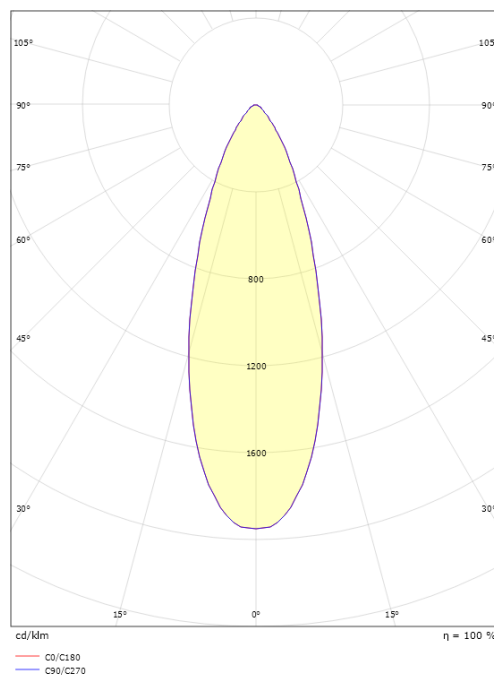

Jupiter TEK Valkoinen 350lm 2700K Ra>90 Vaihehimmennys

Sähkönumero: 4221121
 EAN: 7021989121701
 SG tuotenumero: 912170
 Korvaa: 912160

Sähköinen

Kokonaisteho: 6W
 Jännite: 220-240V

Valonlähteen tyyppi

Valonlähteen tyyppi: LED
 Kanta: GU10
 Mukana valonlähde: Kyllä
 Valovirta: 350lm
 Tehokkuus: 58 lm/W
 Väriämpötila: 2700K
 Värintoistoindeksi: Ra>90
 SDCM: SDCM: 2
 Elinikä: L70/B50>50.000
 Valonjako: Suora
 Avauskulma: 36°

Asennus/KytKentä

Asennus: Uppoasennus, Sisävalaisimet
 KytKentä: Liitinrima

Mitat

Korkeus (mm) H: 58
 Halkaisija (mm) D: 94
 Upotusaukko (mm): 83
 Upotussyvyys (mm): 56
 Etäisyys palavista materiaaleista (mm): 10mm
 Paino (kg) brutto/netto: 0.348 / 0.29

Pakkaus

Pakkauksen mitat (L x W x H mm): 110 x 110 x 80

7 0 2 1 9 8 9 1 2 1 7 0 1