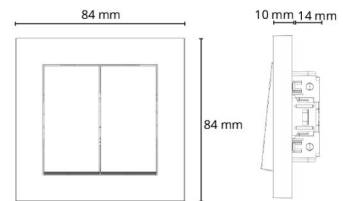

Asennus/Kytkentä

Asennus: Uppoasennus, Sisävalaisimet

Mitat

Pituus (mm) L: 84
Leveys (mm) W: 84
Korkeus (mm) H: 24
Paino (kg) brutto/netto: 0.082 / 0.082

Pakkaus

Pakkauksen mitat (L x W x H mm): 84 x 84 x 24
Numero pakkausta kohti: 6