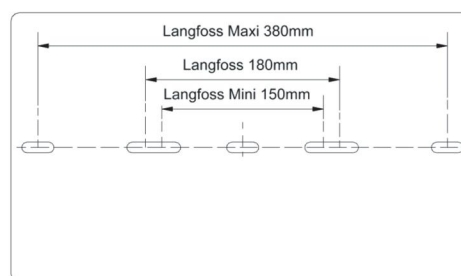

Materiaali ja pintakäsittely

Väri: Grafiitti

Asennus/Kytkeä

Asennus: Sisävalaisimet / Ulkona

Mitat

Pituus (mm) L: 430
Leveys (mm) W: 250
Korkeus (mm) H: 7
Paino (kg) brutto/netto: 5.08 / 4.9

Pakkaus

Pakkauksen mitat (L x W x H mm): 440 x 255 x 15