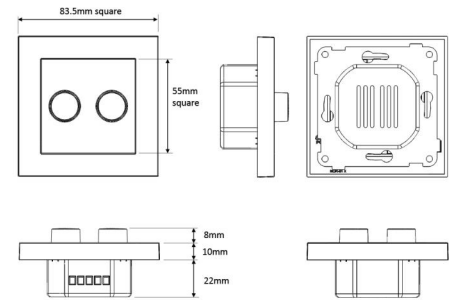

Asennus/KytKentä

Asennus: Uppoasennus, Sisävalaisimet

Mitat

Pituus (mm) L: 84
 Leveys (mm) W: 84
 Korkeus (mm) H: 42
 Paino (kg) brutto/netto: 0.118 / 0.093

Pakkaus

Pakkauksen mitat (L x W x H mm): 90 x 50 x 90